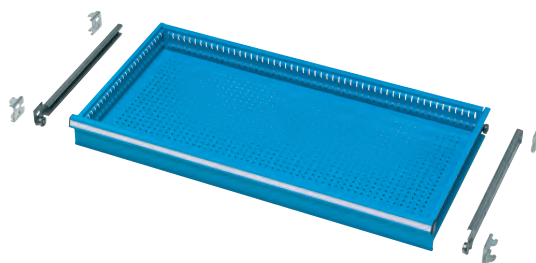

Viene fornito con 2 staffe di fissaggio al pavimento e 2 staffe di fissaggio a parete

Colore **BLU RAL 5012**

Altezza armadio	mm	1000	2000
Codice		N 9038 1000	N 9038 2000
N 9038	Cad. €		
Portata	kg	600	800

## ABC STORAGE Cassetti e ripiani - (54x36 unità)

Cassetti dimensioni LxPxh 960x500x100

In robusta lamiera di acciaio verniciata, laminata a freddo ad alta resistenza, scorrono su guide con cuscinetti a sfera

Con fondo forato per l'inserimento di accessori e pareti interne con fessurazione ogni 17 mm (passo 17) adatta per la suddivisione razionale dello spazio con i divisori longitudinali e trasversali

Dimensioni utili 906x447x85h - Altezza laterale 77 mm

### Ripiano regolabile in altezza

In lamiera di acciaio zincata

Larghezza 995 mm - Profondità 500 mm - Altezza 30 mm - Portata 100 kg

Fornito con 4 ganci

Codice N 9041 0000	N 9041	Cad. €		1
--------------------	--------	--------	---	---