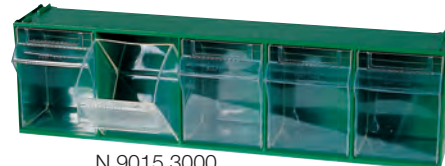

ABC STORAGE Contenitori trasparenti - Madie

In resistente materiale plastico trasparente antiurto per una perfetta visione del contenuto. Particolarmente adatti per la custodia ordinata e precisa di diversi tipi di materiali quali viti, bulloni, componenti elettronici, ecc.

Codice N 9015 3000	N 9015/3	Cad. €	 8
--------------------	----------	--------	---

Tipo con 4 vaschette

Dimensioni LxPxh 600x170x205 mm
Dimensione vaschette LxPxh 140x135x190 mm

Codice N 9015 4000	N 9015/4	Cad. €	 6
--------------------	----------	--------	---

Tipo con 3 vaschette

Dimensioni LxPxh 600x200x240 mm
Dimensione vaschette LxPxh 190x155x225 mm

Codice N 9015 5000	N 9015/5	Cad. €	 4
--------------------	----------	--------	---

N 9015 1000

N 9015 2000

N 9015 3000

Tipo per banco da lavoro o da parete

Dimensioni LxPxh 610x150x500 mm
Interamente sfruttabile in altezza

Codice N 9015 7000	N 9015/7	Vuoto	Cad. €	 2
--------------------	----------	-------	--------	---

Tipo completo di 3 contenitori: