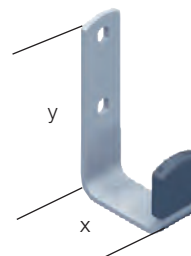

**Modello «Alido»**

In lamina di acciaio verniciata a fuoco

 Adatta per ripiani legno - **Colore bianco**

Lunghezza	mm	170	220	270	320
<b>Codice</b>		<b>N 8976 5170</b>	<b>N 8976 220</b>	<b>N 8976 5270</b>	<b>N 8976 5320</b>
<b>N 8976/5</b>	Cad. €				
Altezza	mm	120	155	190	220
Portata	kg	16	24	32	35
	pz.	20	20	20	20

**ELEMENT SYSTEM** **Ganci a parete**  
Create your space.

Con cappuccio di protezione in plastica all'estremità

Finitura in alluminio

Lunghezza "x"	mm	40	80	120	180
<b>Codice</b>		<b>N 8977 1040</b>	<b>N 8977 1080</b>	<b>N 8977 1120</b>	<b>N 8977 1180</b>
<b>N 8977/1</b>	Cad. €				
Altezza "y"	mm	80	130	150	200
Portata	kg	30	20	15	10
	pz.	20	20	20	20

**ELEMENT SYSTEM** **Supporto appendiabito**  
Create your space.

Con braccio regolabile in acciaio

Completo di viti e tasselli - Portata 10 kg

 Lunghezza 300 mm - **Colore bianco**

<b>Codice N 8977 3300</b>	<b>N 8977/3</b>	Cad. €	 10
---------------------------	-----------------	--------	--