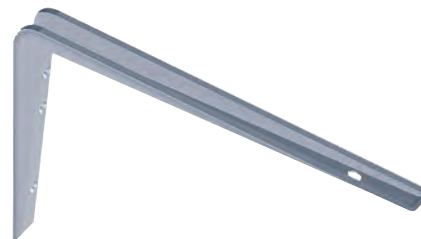

**ELEMENT SYSTEM** **Mensole a muro**  
Create your space.
**Adatte per ripiani in legno, granito e vetro**
**Modello «Samson»** - Extra robuste

Con sostegno in ferro

Particolarmente adatte per esterni, box, cantine etc.

**Modello «Ina»**

In lamina di acciaio verniciata a fuoco

**Colore bianco**

Lunghezza	mm	100	150	200	250	300	350
<b>Codice</b>	<b>N 8970 ....</b>	<b>5100</b>	<b>5150</b>	<b>5200</b>	<b>5250</b>	<b>5300</b>	<b>5350</b>
<b>N 8970/5</b>	Cad. €						
Altezza	mm	75	125	150	200	250	300
Portata	kg	20	20	20	20	30	30
	pz.	20	20	20	20	20	20

**Modello «Alido»**

In lamina di acciaio verniciata a fuoco

 Adatta per ripiani legno - **Colore bianco**

Lunghezza	mm	170	220	270	320
<b>Codice</b>		<b>N 8976 5170</b>	<b>N 8976 220</b>	<b>N 8976 5270</b>	<b>N 8976 5320</b>
<b>N 8976/5</b>	Cad. €				
Altezza	mm	120	155	190	220
Portata	kg	16	24	32	35
	pz.	20	20	20	20

**ELEMENT SYSTEM** **Ganci a parete**  
Create your space.

Con cappuccio di protezione in plastica all'estremità

Finitura in alluminio

Lunghezza "x"	mm	40	80	120	180
<b>Codice</b>		<b>N 8977 1040</b>	<b>N 8977 1080</b>	<b>N 8977 1120</b>	<b>N 8977 1180</b>
<b>N 8977/1</b>	Cad. €				
Altezza "y"	mm	80	130	150	200
Portata	kg	30	20	15	10
	pz.	20	20	20	20