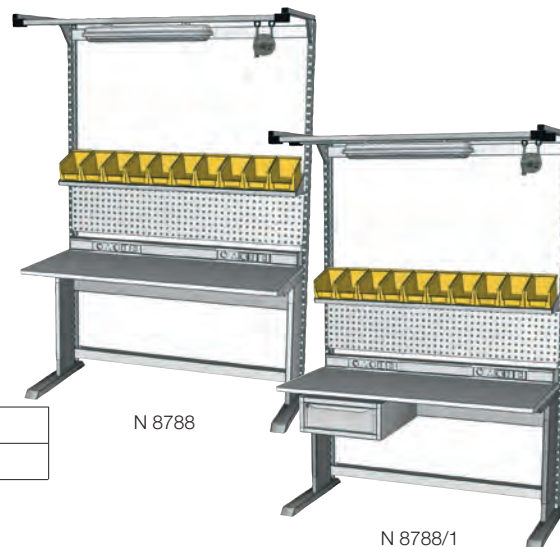

### Tipo pesante

**Larghezza 1552 mm - Profondità 820 mm - Altezza 2200 mm**

Telaio monofronte colore **GRIGIO RAL 7035**

**Piano di lavoro con altezza regolabile da 723 a 1141 mm**

**Profondità 700 mm**

Basi di appoggio complete di piedini regolabili in altezza da 0 a 10 mm

Composto da:

1 pannello forato

1 coppia di supporti con binario

1 mensola inclinabile

contenitori, canaletta, lampada e set bilanciatore esclusi

### Tipo robusto

**Larghezza 2078 mm - Profondità 722 mm - Altezza 2200 mm**

Telaio monofronte colore **GRIGIO RAL 7035**

**Piano di lavoro con altezza regolabile da 723 a 1141 mm**

**Profondità 700 mm**

Basi di appoggio complete di piedini regolabili in altezza da 0 a 10 mm

Composto da:

1 pannello forato

1 coppia di supporti con binario

4 mensole di cui 2 inclinabili

contenitori, canaletta, braccio doppio snodo con vassoio, impianto pneumatico

lampada, set bilanciatore e supporto per PC esclusi