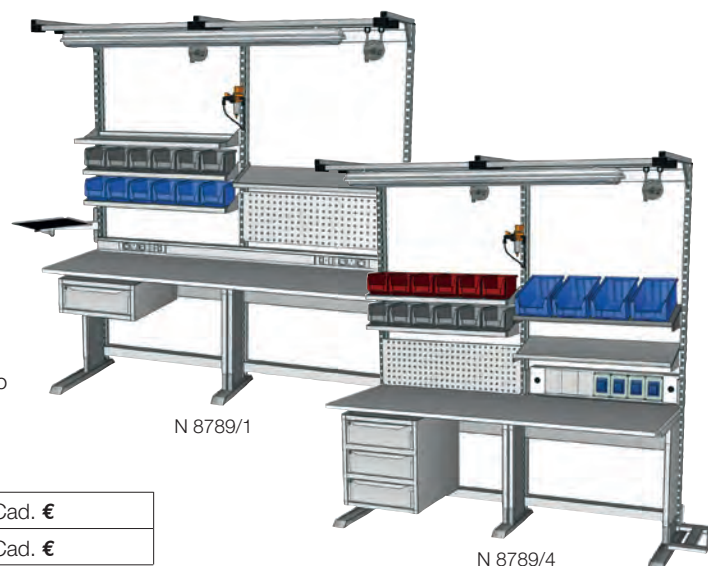

Forniti smontati

N 8789/1 - Esecuzione con 1 cassetto

N 8789/4 - Esecuzione con 3 cassette

Codice N 8789 1000	N 8789/1	Cad. €
Codice N 8789 4000	N 8789/4	Cad. €