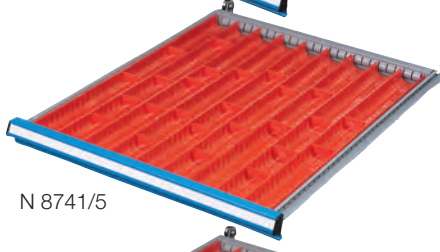

N 8741/4

Con **4 conche a 3 canali** da 150 x 150 mm, **8 conche a 2 canali** da 150 x 150 mm, **50 separatori trasversali** da 46 mm e **36 separatori trasversali** da 71 mm
Adatto per tutte le altezze frontali

Codice N 8741 6000	N 8741/6	Cad. €