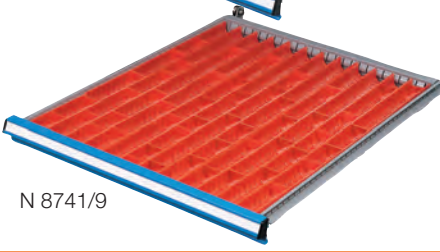

N 8741/6

N 8741/9

Particolari per la suddivisione interna di tutti i cassetti → N 2 pag. 947