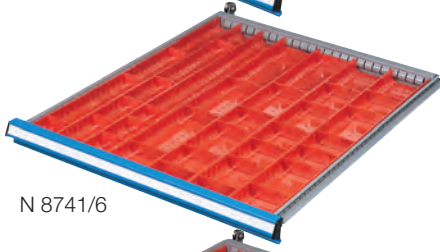

N 8741/5

Con **12 conche a 4 canali** da 150 x 150 mm e **64 separatori trasversali** da 36 mm
Adatto per tutte le altezze frontali

Codice N 8741 9000	N 8741/9	Cad. €