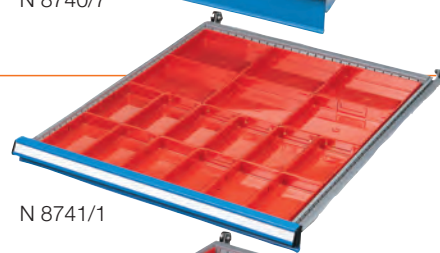

N 8740/6

Con **4 divisori longitudinali** fessurati da 610 mm, **5 divisori trasversali** da 64 mm, **5 divisori trasversali** da 81 mm e **10 divisori trasversali** da 98 mm

Per cassetti con frontale «h» mm	50	75	100-125
Codice	N 8740 7050	N 8740 7075	N 8740 7100
N 8740/7	Cad. €		

N 8740/7

Tipo in materiale plastico antiurto (ABS)

Con **12 vaschette** da 150 x 75 mm e **6 vaschette** da 150 x 150 mm

Per cassetti con frontale «h» mm	50	75	100-125
Codice	N 8741 1050	N 8741 1075	N 8741 1100
N 8741/1	Cad. €		