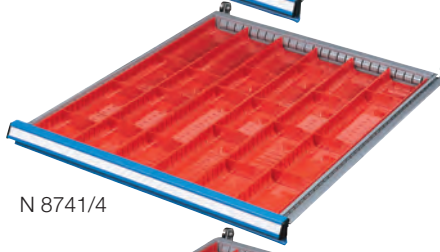

N 8741/1

Con **12 conche a 3 canali** da 150 x 150 mm e **50 separatori trasversali** da 47 mm
Adatto per tutte le altezze frontali

Codice N 8741 5000	N 8741/5	Cad. €