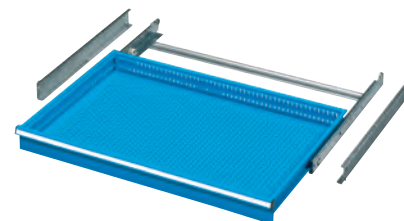

## ABC STORAGE Cassetti (54x36 unità)

In robusta lamiera di acciaio verniciata, laminata a freddo ad alta resistenza

Scorrono su guide con cuscinetti a sfera

Con fondo forato per l'inserimento di accessori e pareti interne con fessurazione ogni 17 mm

(passo 17) adatta per la suddivisione razionale dello spazio con i divisori longitudinali e trasversali

Completi di maniglia su tutta la lunghezza frontale con etichetta per l'individuazione del materiale

Larghezza utile 906 mm - Profondità utile 600 mm

Tipo con estrazione parziale (85%) - Portata max. da 60÷100 kg

Altezza frontale	mm	50	75	100	125
Codice		N 8592 0050	N 8592 0075	N 8592 0100	N 8592 0125
N 8592 - RAL 5012	Cad. €				
Codice		N 8592 1050	N 8592 1075	N 8592 1100	N 8592 1125
N 8592/1 - RAL 9010	Cad. €				
Altezza utile	mm	36	61	86	111
Altezza laterale	mm	33	52	77	77
Portata	kg	60	80	100	100

P  
85%

Cassetti ad estrazione parziale

Tipo con estrazione totale (100%) - Portata max. 150 kg

Altezza frontale	mm	75	100	125	150	200	300
Codice	N 8593 ....	0075	0100	0125	0150	0200	0300
N 8593 - RAL 5012	Cad. €						
Codice	N 8593 ....	1075	1100	1125	1150	1200	1300
N 8593/1 - RAL 9010	Cad. €						
Altezza utile	mm	54	79	104	129	179	279
Altezza laterale	mm	52	77	77	127	177	277