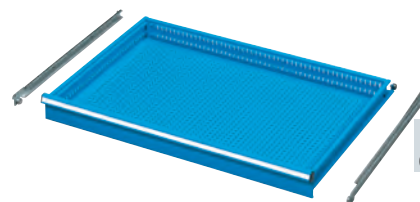

ABC STORAGE Cassetti (54x36 unità)

In robusta lamiera di acciaio verniciata, laminata a freddo ad alta resistenza

Scorrono su guide con cuscinetti a sfera

Con fondo forato per l'inserimento di accessori e pareti interne con fessurazione ogni 17 mm

(passo 17) adatta per la suddivisione razionale dello spazio con i divisori longitudinali e trasversali

Completi di maniglia su tutta la lunghezza frontale con etichetta per l'individuazione del materiale

Larghezza utile 906 mm - Profondità utile 600 mm

Tipo con estrazione parziale (85%) - Portata max. da 60÷100 kg

Altezza frontale	mm	50	75	100	125
Codice		N 8592 0050	N 8592 0075	N 8592 0100	N 8592 0125
N 8592 - RAL 5012	Cad. €				
Codice		N 8592 1050	N 8592 1075	N 8592 1100	N 8592 1125
N 8592/1 - RAL 9010	Cad. €				
Altezza utile	mm	36	61	86	111
Altezza laterale	mm	33	52	77	77
Portata	kg	60	80	100	100

P
85%

Cassetti ad estrazione parziale

Tipo con estrazione totale (100%) - Portata max. 150 kg

Altezza frontale	mm	75	100	125	150	200	300
Codice	N 8593	0075	0100	0125	0150	0200	0300
N 8593 - RAL 5012	Cad. €						
Codice	N 8593	1075	1100	1125	1150	1200	1300
N 8593/1 - RAL 9010	Cad. €						
Altezza utile	mm	54	79	104	129	179	279
Altezza laterale	mm	52	77	77	127	177	277