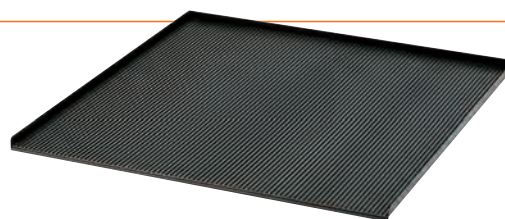

## ABC STORAGE Accessori per armadi

Adatti per armadi **Serie AS 13** (36x36 unità)

**Zoccoli** - In lamiera di acciaio verniciata

**Tipo fisso**

Dimensioni LxPxh 716x732x50 mm

Codice N 8517 0050 **N 8517** Cad. €

**Piano superiore in lamiera** rivestita in gomma antiolio con 3 bordi

Dimensioni LxPxh 717x725x20 mm

Codice N 8522 0000 **N 8522** Cad. €

**Etichette per l'individuazione del materiale nei cassetti** (Carta e cellophane di protezione)

Da inserire nell'alloggiamento frontale dei cassetti

In confezione da 100 pz.

Codice N 8525 0000 **N 8525** La cf. €

**Coppia staffe porta ruote** - In acciaio zincato

Da montare sotto il corpo armadio

Lunghezza totale 720 mm

Piano superiore in lamiera a 4 bordi con tappetino in gomma millerighe

Maniglie in acciaio rivestite in gomma antiurto

Serratura centrale a cilindro con 2 chiavi in dotazione

Dispositivo di sicurezza antiribaltamento