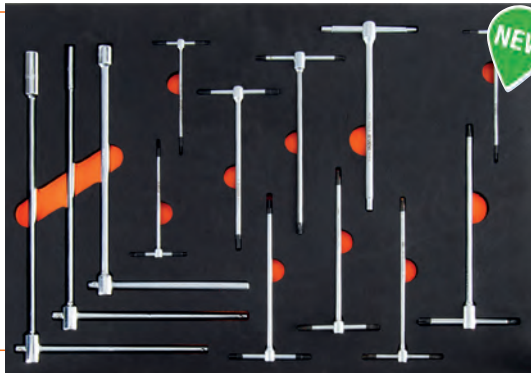

SPEEDY, RUNNER, FASTBOY, PILOT, DRIVER e TRUCK (vedere da pag. 877)

Questi alloggiamenti hanno dimensioni modulari unificate:

- 395x185 mm, che occupa 1/3 del cassetto;
- 395x375 mm, che occupa 2/3 del cassetto;
- 395x565 mm, che occupa 3/3 del cassetto

Composto da:

3 chiavi a "T" fisse da 8 - 10 - 12 mm

6 chiavi maschio a "T" da 2 - 2,5 - 3 - 4 - 5 - 6 mm

4 chiavi a "T" fisse T25 - T27 - T30 - T40

Codice N 6870 1800 **N 6870/18** Cad. €  1

3/3

Assortimento per manutenzione moto in alloggiamento da 3/3

Composto da:

1 chiave dinamometrica 10÷60 Nm ■ 3/8"

1 serie con 9 chiavi maschio ○ 1,5 - 10 mm

6 chiavi maschio con 2 esagoni ○ 2 - 2,5 - 3 - 4 - 5 - 6 mm

4 chiavi maschio a "T" snodate ○ 3 - 4 - 5 - 6 mm

4 chiavi a bussola con inserto ○ 5 - 6 - 8 - 10 mm ■ 3/8"

1 chiave a bussola con inserto ○ 12 mm ■ 1/2"

1 chiave per candele ○ 16 mm ○ 1/2"

1 mazzuola con teste intercambiabili Ø 35 mm

Codice N 6870 2500 **N 6870/25** Cad. €  1