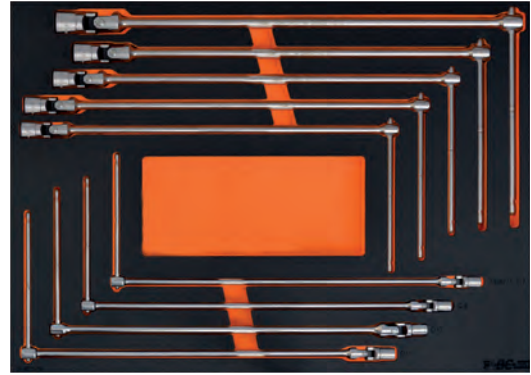

ABC TOOLS Alloggiamenti con utensili - Driver system

In materiale espanso resistente ed antiolio

A 2 colori per una rapida individuazione dell'impronta e riporre velocemente gli utensili

Adatti per l'inserimento nei cassetti del carrello:

SPEEDY, RUNNER, FASTBOY, PILOT, DRIVER e TRUCK (vedere da pag. 877)

Questi alloggiamenti hanno dimensioni modulari unificate:

- 395x185 mm, che occupa 1/3 del cassetto;
- 395x375 mm, che occupa 2/3 del cassetto;
- 395x565 mm, che occupa 3/3 del cassetto

3/3

Assortimento di chiavi a "T" snodate in alloggiamento da 3/3

Composto da:

9 chiavi da 7 - 8 - 9 - 10 - 12 - 13 - 14 - 17 - 19 mm

Codice N 6870 1600 **N 6870/16** Cad. € 1