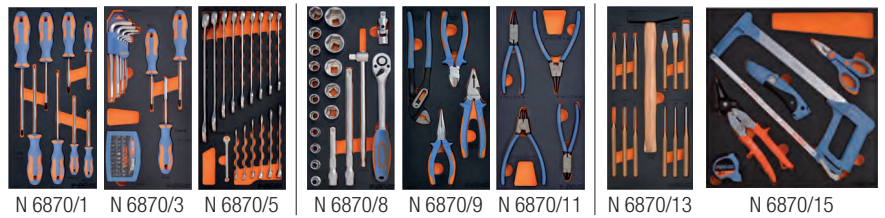

N 6870/1 N 6870/3 N 6870/5 N 6870/8 N 6870/9 N 6870/12

Kit AUTO FULL

Composto da:

1 carrello DRIVER N 3200

189 utensili suddivisi in 13 alloggiamenti

- cassetto ① N 6870/1 - N 6870/2 - N 6870/3
- cassetto ② N 6870/5 - N 6870/6 - N 6870/7
- cassetto ③ N 6870/8 - N 6870/9 - N 6870/11
- cassetto ④ N 6870/12 - N 6870/13 - N 6870/14
- cassetto ⑤ N 6870/16

Codice N 6870 0200 **N 6870/02** Cad. €

N 6870/1 N 6870/2 N 6870/3 N 6870/5 N 6870/6 N 6870/7 N 6870/8 N 6870/9 N 6870/11 N 6870/12 N 6870/13 N 6870/14 N 6870/16

Kit INDUSTRIA BASIC

Composto da:

1 carrello DRIVER N 3200

115 utensili suddivisi in 8 alloggiamenti

- cassetto ① N 6870/1 - N 6870/3 - N 6870/5
- cassetto ② N 6870/8 - N 6870/9 - N 6870/11
- cassetto ③ N 6870/13 - N 6870/15

Codice N 6870 0300 **N 6870/03** Cad. €

N 6870/1 N 6870/3 N 6870/5 N 6870/8 N 6870/9 N 6870/11 N 6870/13 N 6870/15

Kit INDUSTRIA FULL

Composto da:

1 carrello DRIVER N 3200

194 utensili suddivisi in 14 alloggiamenti

- cassetto ① N 6870/1 - N 6870/2 - N 6870/3
- cassetto ② N 6870/4 - N 6870/5 - N 6870/6
- cassetto ③ N 6870/7 - N 6870/8 - N 6870/9
- cassetto ④ N 6870/11 - N 6870/12 - N 6870/13
- cassetto ⑤ N 6870/14 - N 6870/15