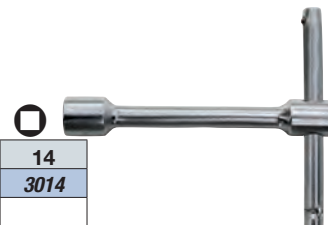

Con bocca quadra - Esecuzione cromata

Apertura	mm	5	6	7	8	9	10	11	12	13	14
Codice	A 3061	3005	3006	3007	3008	3009	3010	3011	3012	3013	3014
A 3061/3	Cad. €										
Lunghezza totale	mm	70	75	80	90	100	120	130	140	150	160
pz.		10	10	10	10	10	10	10	10	10	7