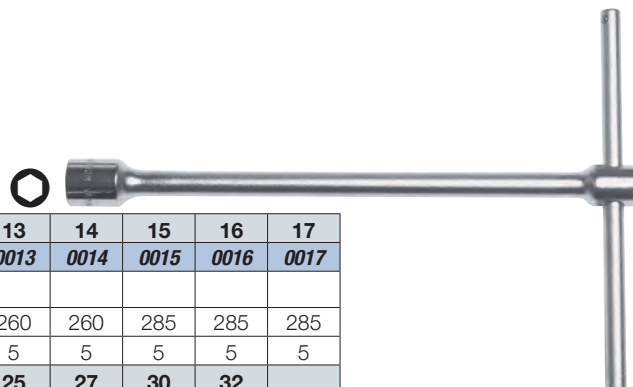

In acciaio speciale

Esecuzione cromata, pesante
Con bocca esagonale

Apertura 	mm	10	12	13	16	32	41
Codice	A 3034	5010	5012	5013	5016	5032	5041
A 3034/5	Cad. €						
Lunghezza totale	mm	140	160	160	190	330	430

 pz. 1

ABC TOOLS Chiavi a «T» fisse

In acciaio al cromo-vanadio

Esecuzione cromata
Impugnatura scorrevole

Tipo lungo

Con bocca esagonale 

Apertura 	mm	6	7	8	9	10	11	12	13	14	15	16	17
Codice	A 3060	0006	0007	0008	0009	0010	0011	0012	0013	0014	0015	0016	0017
A 3060	Cad. €												
Lunghezza totale	mm	215	215	235	235	260	260	260	260	260	285	285	285
 pz.		7	7	7	6	6	6	6	5	5	5	5	5
Apertura 	mm	18	19	20	21	22	23	24	25	27	30	32	
Codice	A 3060	0018	0019	0020	0021	0022	0023	0024	0025	0027	0030	0032	
A 3060	Cad. €												
Lunghezza totale	mm	285	310	310	310	310	310	315	315	315	320	320	
 pz.		5	5	4	4	4	4	4	4	3	3	3	

Tipo corto

Con bocca esagonale  - Esecuzione cromata

Apertura 	mm	4	5	6	7	8	9	10	11	12	13	14
Codice	A 3061	1004	1005	1006	1007	1008	1009	1010	1011	1012	1013	1014
A 3061/1	Cad. €											
Lunghezza totale	mm	65	70	75	80	90	100	120	130	140	150	160
 pz.		5	5	10	10	10	10	10	10	10	10	7

Con bocca quadra  - Esecuzione brunita

Con leva di manovra extra lunga -  pezzi 1

Apertura 	mm	4	5	6	7	8	9	10	12	13	14
Codice	A 3061	2004	2005	2006	2007	2008	2009	2010	2012	2013	2014
A 3061/2	Cad. €										
Lunghezza totale	mm	60	60	80	80	80	100	100	100	100	120
Lunghezza leva	mm	160	160	160	160	180	180	200	250	250	320