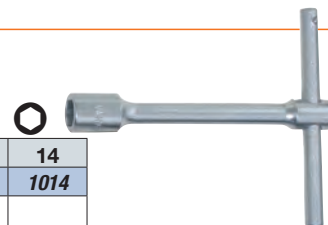

In acciaio speciale

Esecuzione cromata, pesante
Con bocca esagonale

Apertura 	mm	10	12	13	16	32	41
Codice	A 3034	5010	5012	5013	5016	5032	5041
A 3034/5	Cad. €						
Lunghezza totale	mm	140	160	160	190	330	430

 pz. 1

ABC TOOLS Chiavi a «T» fisse

In acciaio al cromo-vanadio

Esecuzione cromata
Impugnatura scorrevole

Tipo lungo

Con bocca esagonale 

Apertura 	mm	6	7	8	9	10	11	12	13	14	15	16	17
Codice	A 3060	0006	0007	0008	0009	0010	0011	0012	0013	0014	0015	0016	0017
A 3060	Cad. €												
Lunghezza totale	mm	215	215	235	235	260	260	260	260	260	285	285	285
 pz.		7	7	7	6	6	6	6	5	5	5	5	5
Apertura 	mm	18	19	20	21	22	23	24	25	27	30	32	
Codice	A 3060	0018	0019	0020	0021	0022	0023	0024	0025	0027	0030	0032	
A 3060	Cad. €												
Lunghezza totale	mm	285	310	310	310	310	310	315	315	315	320	320	
 pz.		5	5	4	4	4	4	4	4	3	3	3	

Tipo corto

Con bocca esagonale  - Esecuzione cromata

Apertura 	mm	4	5	6	7	8	9	10	11	12	13	14
Codice	A 3061	1004	1005	1006	1007	1008	1009	1010	1011	1012	1013	1014
A 3061/1	Cad. €											
Lunghezza totale	mm	65	70	75	80	90	100	120	130	140	150	160
 pz.		5	5	10	10	10	10	10	10	10	10	7

Con bocca quadra  - Esecuzione brunita

Con leva di manovra extra lunga -  pezzi 1

Apertura 	mm	4	5	6	7	8	9	10	12	13	14
Codice	A 3061	2004	2005	2006	2007	2008	2009	2010	2012	2013	2014
A 3061/2	Cad. €										
Lunghezza totale	mm	60	60	80	80	80	100	100	100	100	120
Lunghezza leva	mm	160	160	160	160	180	180	200	250	250	320