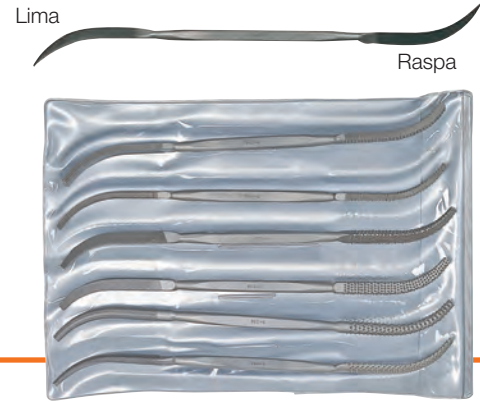

ABC TOOLS Lime-raspe rifloirs

Per intagliatori, scultori, modellisti, ecc.

Taglio 0 - Bastardo

Lunghezza totale 210 mm

| Grandezza | 1 | 2 | 3 | 4 | 5 | 6 | |
|------------|------------|------|------|------|------|------|------|
| Codice | D 2652 ... | 0001 | 0002 | 0003 | 0004 | 0005 | 0006 |
| D 2652 - B | Cad. € | | | | | | |
| Forma | | | | | | | |

BLU-DAN Lime - Raspe

Con una faccia a lima taglio mezzodolce ② e l'altra a raspa taglio bastardo ①

Piatte parallele

Con manico di resina sintetica - Lunghezza 8 pollici

In busta di plastica da appendere da 1 pezzo