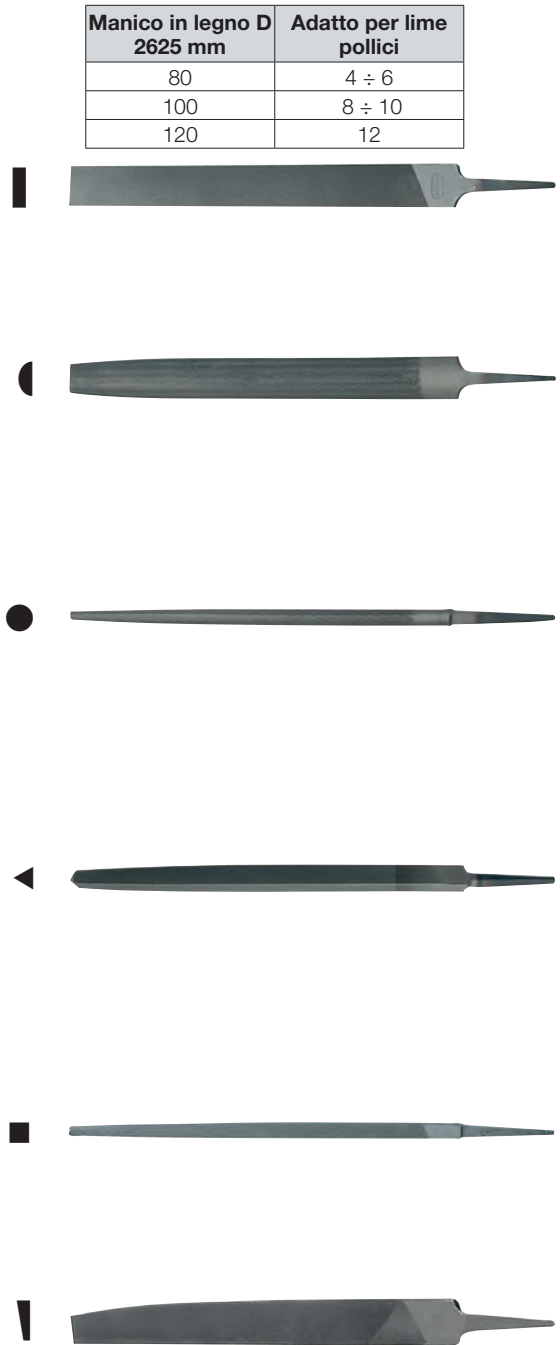

Senza manico

- 12 pz. da 4÷10 pollici
- 6 pz. da 12 pollici

Taglio / Numero: B = BASTARDO / ① 1/2 D = MEZZODOLCE / ② D = DOLCE / ③  
 Intagli per cm: da 4÷8 pollici / 10÷12 pollici:

**Piatte parallele**

Lunghezza pollici	4	6	8	10	12
<b>Codice</b>	D 2600 1004	D 2600 1006	D 2600 1008	D 2600 1010	D 2600 1012
<b>D 2600/1 - B</b> Cad. €					
<b>Codice</b>	D 2600 2004	D 2600 2006	D 2600 2008	D 2600 2010	D 2600 2012
<b>D 2600/2 - 1/2D</b> Cad. €					
<b>Codice</b>	D 2600 3004	D 2600 3006	D 2600 3008	D 2600 3010	D 2600 3012
<b>D 2600/3 - D</b> Cad. €					

**Triangolari**

Lunghezza pollici	4	6	8	10	12
<b>Codice</b>	D 2603 1004	—	—	—	D 2603 1012
<b>D 2603/1 - B</b> Cad. €					
<b>Codice</b>	D 2603 2004	D 2603 2006	D 2603 2008	D 2603 2010	D 2603 2012
<b>D 2603/2 - 1/2D</b> Cad. €					
<b>Codice</b>	D 2603 3004	D 2603 3006	D 2603 3008	D 2603 3010	—
<b>D 2603/3 - D</b> Cad. €					

**Quadre**

Lunghezza pollici	4	6	8	10	12
<b>Codice</b>	—	—	D 2604 1008	D 2604 1010	D 2604 1012
<b>D 2604/1 - B</b> Cad. €					
<b>Codice</b>	D 2604 2004	D 2604 2006	D 2604 2008	D 2604 2010	D 2604 2012
<b>D 2604/2 - 1/2D</b> Cad. €					

**A coltello**

Lunghezza pollici	6	8	10
<b>Codice</b>	D 2605 2006	D 2605 2008	D 2605 2010
<b>D 2605/2 - 1/2D</b> Cad. €			

Manico in legno D 2625 mm	Adatto per lime pollici
80	4 ÷ 6
100	8 ÷ 10
120	12

D O