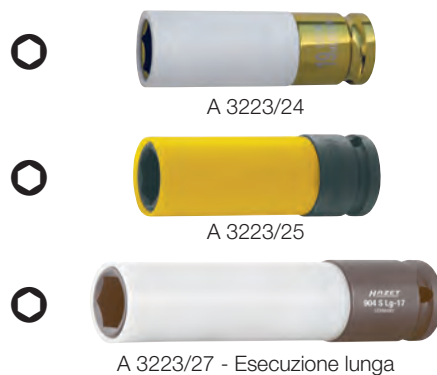

Lunghezza totale 85 mm - pz. 10

A 3223/24 -

A 3223/25 -

A 3223/27 - - Esecuzione lunga, 130 mm

Per dadi \square	mm	15	17	19	21	22
Codice		—	A 3223 2417	A 3223 2419	A 3223 2421	—
A 3223/24	Cad. €					
Codice	A 3223 2515	A 3223 2517	A 3223 2519	A 3223 2521	A 3223 2522	
A 3223/25	Cad. €					
Codice		—	A 3223 2717	—	—	—
A 3223/27	Cad. €					

Con protezione interna e rivestimento esterno

Serie di 3 chiavi a bussola esagonali \bigcirc A 3223/24 da 17 - 19 - 21 mm

Su supporto in metallo cromato con 3 molle e fori di fissaggio

Lunghezza totale 140 mm