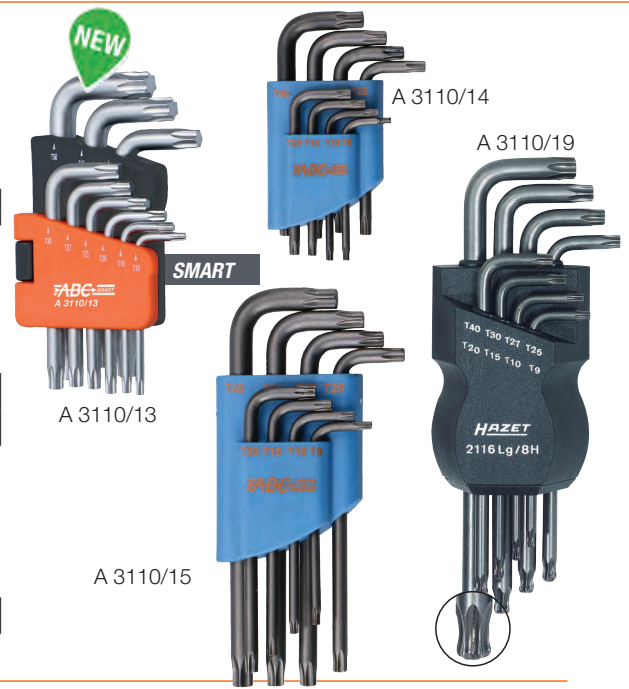

Serie di chiavi maschio per viti «TORX®»

Tipo su supporto di plastica

Esecuzione corta
Composta da **9 chiavi** T10 - T15 - T20 - T25 - T27 - T30 - T40 - T45 - T50

Codice A 3110 1309	A 3110/13	Cad. €	10

Composte da **8 chiavi** T9 - T10 - T15 - T20 - T25 - T27 - T30 - T40

A 3110/14 - Esecuzione corta, sabbiata

A 3110/15 - Esecuzione media, sabbiata

Codice A 3110 1400	A 3110/14	Cad. €	5

Codice A 3110 1500	A 3110/15	Cad. €	5

Esecuzione lunga, sabbiata

Con una testa sferopoliedrica per agire in spazi ristretti fino a 20°

Composta da **8 chiavi** gr. T9 - T10 - T15 - T20 - T25 - T27 - T30 - T40

Codice A 3110 1900	A 3110/19	Cad. €	10