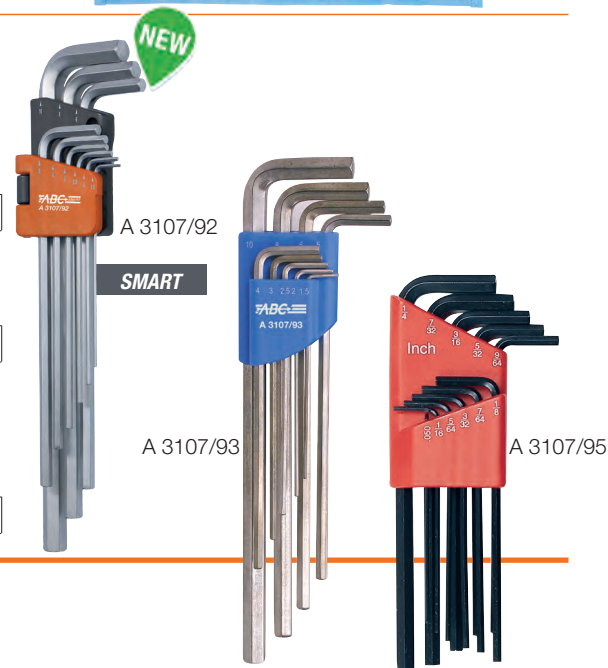

Serie di chiavi maschio esagonali lunghe

In acciaio al cromo-vanadio

Per viti con testa ad esagono incassato

Tipo in busta in tessuto di nylon avvolgibile

ABC TOOLS

MISURE METRICHE E AMERICANE

Con **9** chiavi A 3106/4 da 1,5 - 2 - 2,5 - 3 - 4 - 5 - 6 - 8 - 10 mm

ABC TOOLS

Esecuzione zinco-nichelata

Con **9** chiavi da 1,5 - 2 - 2,5 - 3 - 4 - 5 - 6 - 8 - 10 mm

Codice A 3107 9309	A 3107/93	Cad. €	5
--------------------	------------------	--------	---

MISURE AMERICANE

ABC TOOLS

Esecuzione brunita - Troncate

Con **13** chiavi da .050" - 1/16" - 5/64" - 3/32" - 7/64" - 1/8" - 9/64" - 5/32" - 3/16" - 7/32" - 1/4" - 5/16" - 3/8"

Codice A 3107 9513	A 3107/95	Cad. €	6
--------------------	------------------	--------	---

ABC TOOLS Chiavi maschio esagonali a «T»

Tipo con 3 esagoni di manovra

In acciaio al cromo-vanadio - Esecuzione cromata

Con asta fissa - Per elevatissime coppie di serraggio

Con asta fissa, per elevatissime coppie di serraggio - Punta brunita fino alla misura 7 mm